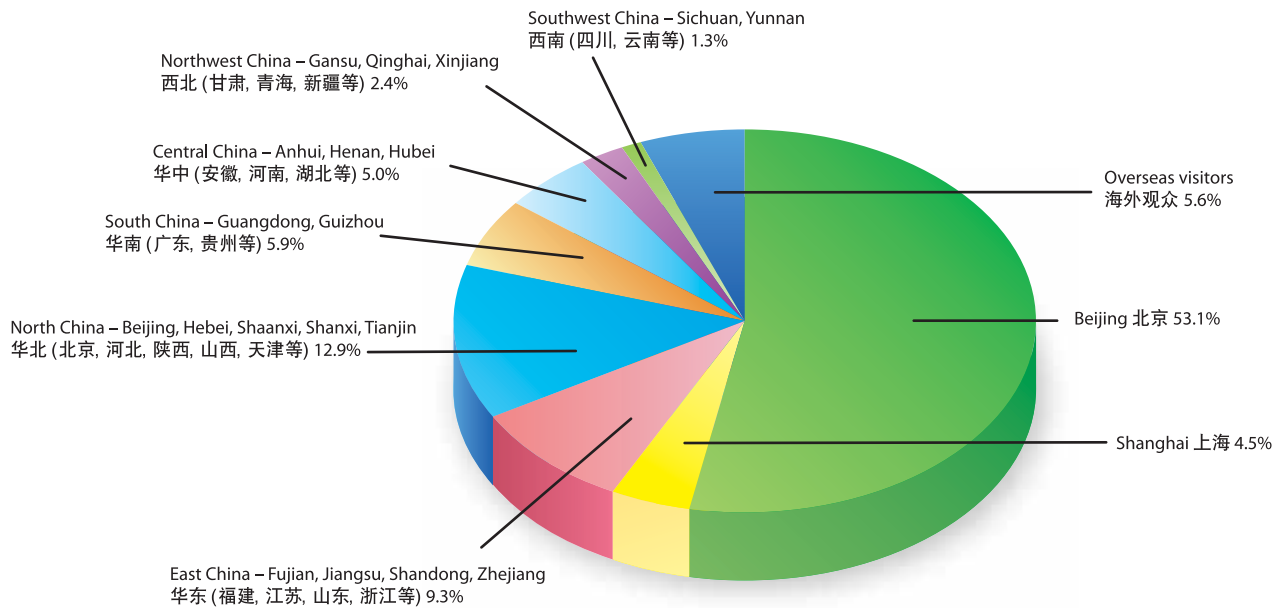

# 中国国际电力展

1986北京  
Beijing

1988北京  
Beijing

1990北京  
Beijing

1992北京  
Beijing

1994北京  
Beijing

1996北京  
Beijing

1997上海  
Shanghai

1998北京  
Beijing

1999上海  
Shanghai

### By Geographical Origin 观众来自的地区